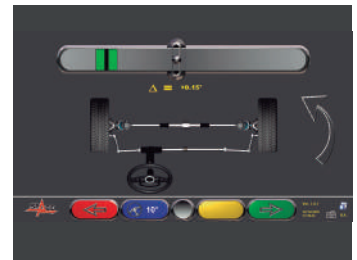

3DT® Target (Solid Vision Technology)

Exclusiva tarjeta con objetivos 3D: Se suministra con garras de 3 puntos que permiten saltar proceso del alabeo. Extremadamente ligeras. No contiene componentes electrónicos. No requieren mantenimiento.
 Exclusive 3D targets: No need for run out compensation. Extremely light. No electronic components inside. No maintenance required.

3 Point + Quick Locking

Juego de 4 garras, con grupo de bloqueo y uñas ABS. Sistema de bloqueo permite una fijación a la rueda rápida y segura.
 4 clamps kit, with quick locking units and ABS claws. Equipped with quick claws approach device.

Compacto y preciso

Lectura con máxima precisión
 Control remoto
 Teclado con función de control remoto
Compact and save
 Top precision target reading
 Remote control
 Keyboard with remote-control function.

Top precision target reading

Regulación guiada sin tener que mirar la consola.
 Guided adjustments with no need to see the monitor.

Lectura de datos en 8"
 Alignment reading in 8"

LOS VEHÍCULOS CORRECTAMENTE ALINEADOS TIENEN UN MENOR DESGASTE DEL NEUMÁTICO Y REDUCEN EL CONSUMO DE COMBUSTIBLE