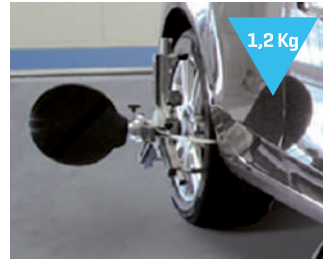

3DT® Target (Solid Vision Technology)

Exclusiva tarjeta con objetivos 3D: Se suministra con garras de 3 puntos que permiten saltar proceso del alabeo. Extremadamente ligeras. No contiene componentes electrónicos. No requieren mantenimiento.
 Exclusive 3D targets: No need for run out compensation. Extremely light. No electronic components inside. No maintenance required.

3 Point + Quick Locking

Juego de 4 garras, con grupo de bloqueo y uñas ABS. Sistema de bloqueo permite una fijación a la rueda rápida y segura.
 4 clamps kit, with quick locking units and ABS claws. Equipped with quick claws approach device.

PROPERLY ALIGNED VEHICLES HAVE LOWER TYRE WEAR AND REDUCE FUEL CONSUMPTION