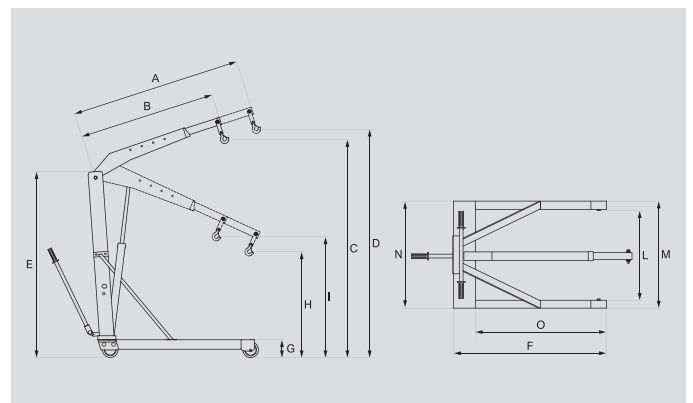

US-769
Grúa Hidráulica desmontable de 1000 a 2000 Kg
Demountable hydraulic crane from 1000 to 2000 Kg

CE Made in Italy

US-769

Ruedas de poliuretano
Polyurethane wheels

- Capacidad grúa - Crane capacity: 2000 Kg
- Peso - Weight: 235 Kg

Modelo desmontable y el brazo es extensible para trabajar en 4 posiciones, manufacturada en acero sólido y de estilo armonioso, gracias a su flexibilidad y a la sencillez de su uso, puede ser utilizada en cualquier campo. De 1000 a 2000 Kg. con bomba de doble efecto.

This model are demountable in 4 working-positions, manufactured in solid steel and of harmonious style, thanks to their versatility and easiness of use, they can be utilized in any field. Demountable crane, 1000 -2000 Kg, fitted with double-effect pump.

Art.	A	B	C	D	E	F	G	H	I	L	M	N	O
US-769	1910 mm	1460 mm	2780 mm	3110 mm	1990 mm	1910 mm	215 mm	315 mm	645 mm	940 mm	1120 mm	1100 mm	1640 mm